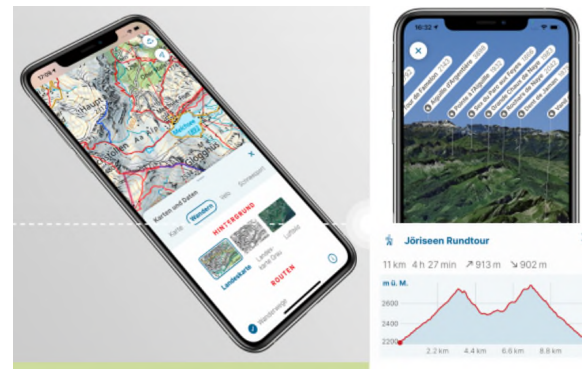

L'Office fédéral de topographie swisstopo y veille.

Si tu souhaites en savoir plus, clique sur l'icône ci-dessous.

Schweizerische Eidgenossenschaft
Confédération suisse
Confederazione Svizzera
Confederaziun svizra

Département fédéral de la défense,
de la protection de la population et des sports DDPS
Office fédéral de topographie swisstopo

Sélection d'offres de swisstopo

La Suisse en 3D

app swisstopo

Voyage dans le temps

Les cartes et les données de swisstopo sont très demandées et sont activement utilisées.